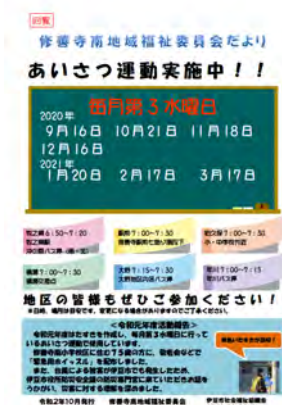

修善寺南地域福祉委員会

対象地区	全7地区： 横瀬区、牧之郷区、駅前区、柏久保区、古川区、年川区、大野区
立上年月日	平成22年10月

1 現在までの経過

修善寺南地域福祉委員会では、地域の現状や課題、対応策について話し合いを重ねています。「わが家の緊急連絡カード」を作成し全世帯に配布したり、社協の広報紙やサロン活動等地域の集いの場で委員による地域福祉委員会の活動PRや啓発を行いました。

不定期に行っていたあいさつ運動を、平成28年度より月1回(第3水曜日)各地区にて実施しています。また、あいさつ運動を地区の方と一緒にやりたいという意見もあり『地域福祉委員だより』を作成し、活動のPRも兼ねて各地区にて回覧しました。

通学路における危険箇所を把握して地図を作成し情報共有をするなど、地域の安全に努めました。

2 今年度活動

- ①毎月第3水曜日のあいさつ運動を各地区にて実施。
- ②地域福祉委員会の活動及びあいさつ運動の周知を図り『修善寺南地域福祉委員会だより』を発行。
- ③伊豆市役所防災安全課防災専門官をお招きし勉強会を開催、防災に関する知識を深めた。

令和2年度修善寺南地域福祉委員会だより